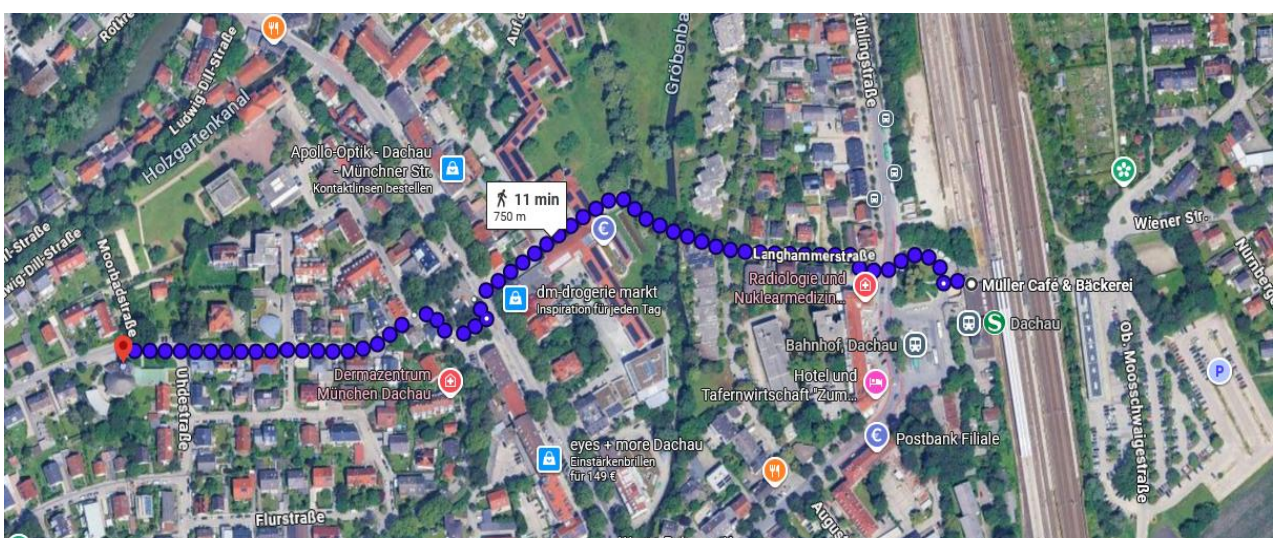

Quelle: Google Maps

Parken in der Nähe der Friedenskirche

Sie finden einen kostenfreien Parkplatz an der Ludwig-Thoma-Wiese (auf Höhe Ludwig-Thoma-Str. 16). Von dort aus sind es ca. 10 Minuten Fußweg (700 m) bis zur Friedenskirche.

Anreise ÖPNV:

Vom Bahnhof Dachau sind es auch ca. 10 Minuten Fußweg (750 m) bis zur Friedenskirche.

Quelle: Google Maps